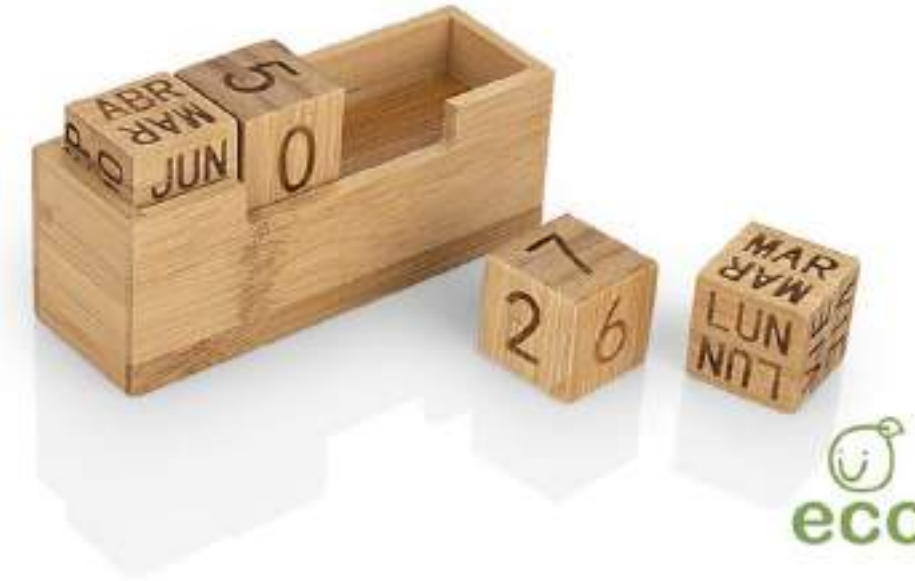

marca
cultura &
transformación

CATALOGO

Obsequios

FIN DE AÑO - 2.023
CATEGORÍA OFICINA

Descripción

Portafolio Luxury

Portafolio en PU, con bloc de notas papel blanco con 30 hojas rayadas, gancho legajador metálico, dos agarraderas que se ocultan y permiten transportar facilmente, multiples bolsillos para organizar tarjetas de presentación, bolígrafos, calculadoras, bolsillo principal para guardar portatil o tablets de 12"

REFERENCIA

OF
0571

Descripción

Set Ejecutivo Nexus

Set ejecutivo con estuche de lujo. Incluye bolígrafo en aluminio con sistema twist, Libreta con 80 hojas rayadas, banda elastica de cierre lateral, cinta marcadora y portabolígrafo. Mug de 600 ml / 20 Oz en acero inoxidable con tapa rosca. los 3 elementos tienen un detalle en Bambú

REFERENCIA

OF
0572

Descripción

Calendario perpetuo week

Calendario Perpetuo ecologico en Bambú, con piezas movibles para mostrar cualquier fecha

REFERENCIA

OF
0569

Descripción